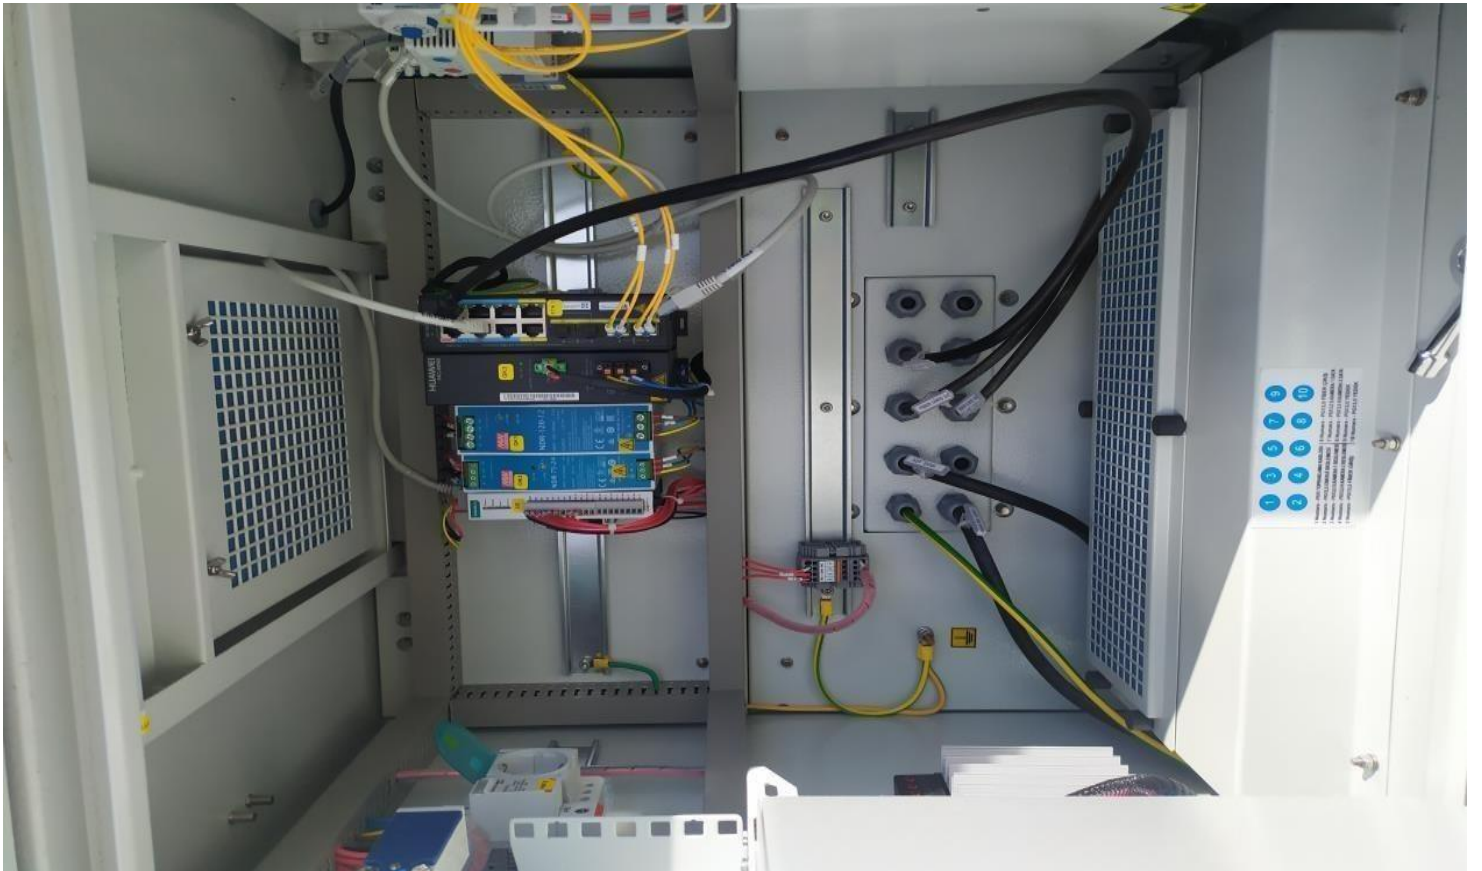

# ***BULUNDUĐUMUZ VE FİRMAMIZA AİT MONTAJLAR***

**NETPLUS TEKNOLOJİ**  
PROJE & DANIŞMANLIK

YENİDOĞAN MAH.  
45 SK NO:12 ZEYTİNBURNU/İSTANBUL

☎ 0850 259 89 97

☎ +90531 557 74 06

☎ +90 531 557 74 06

info@netpluselektronik.com